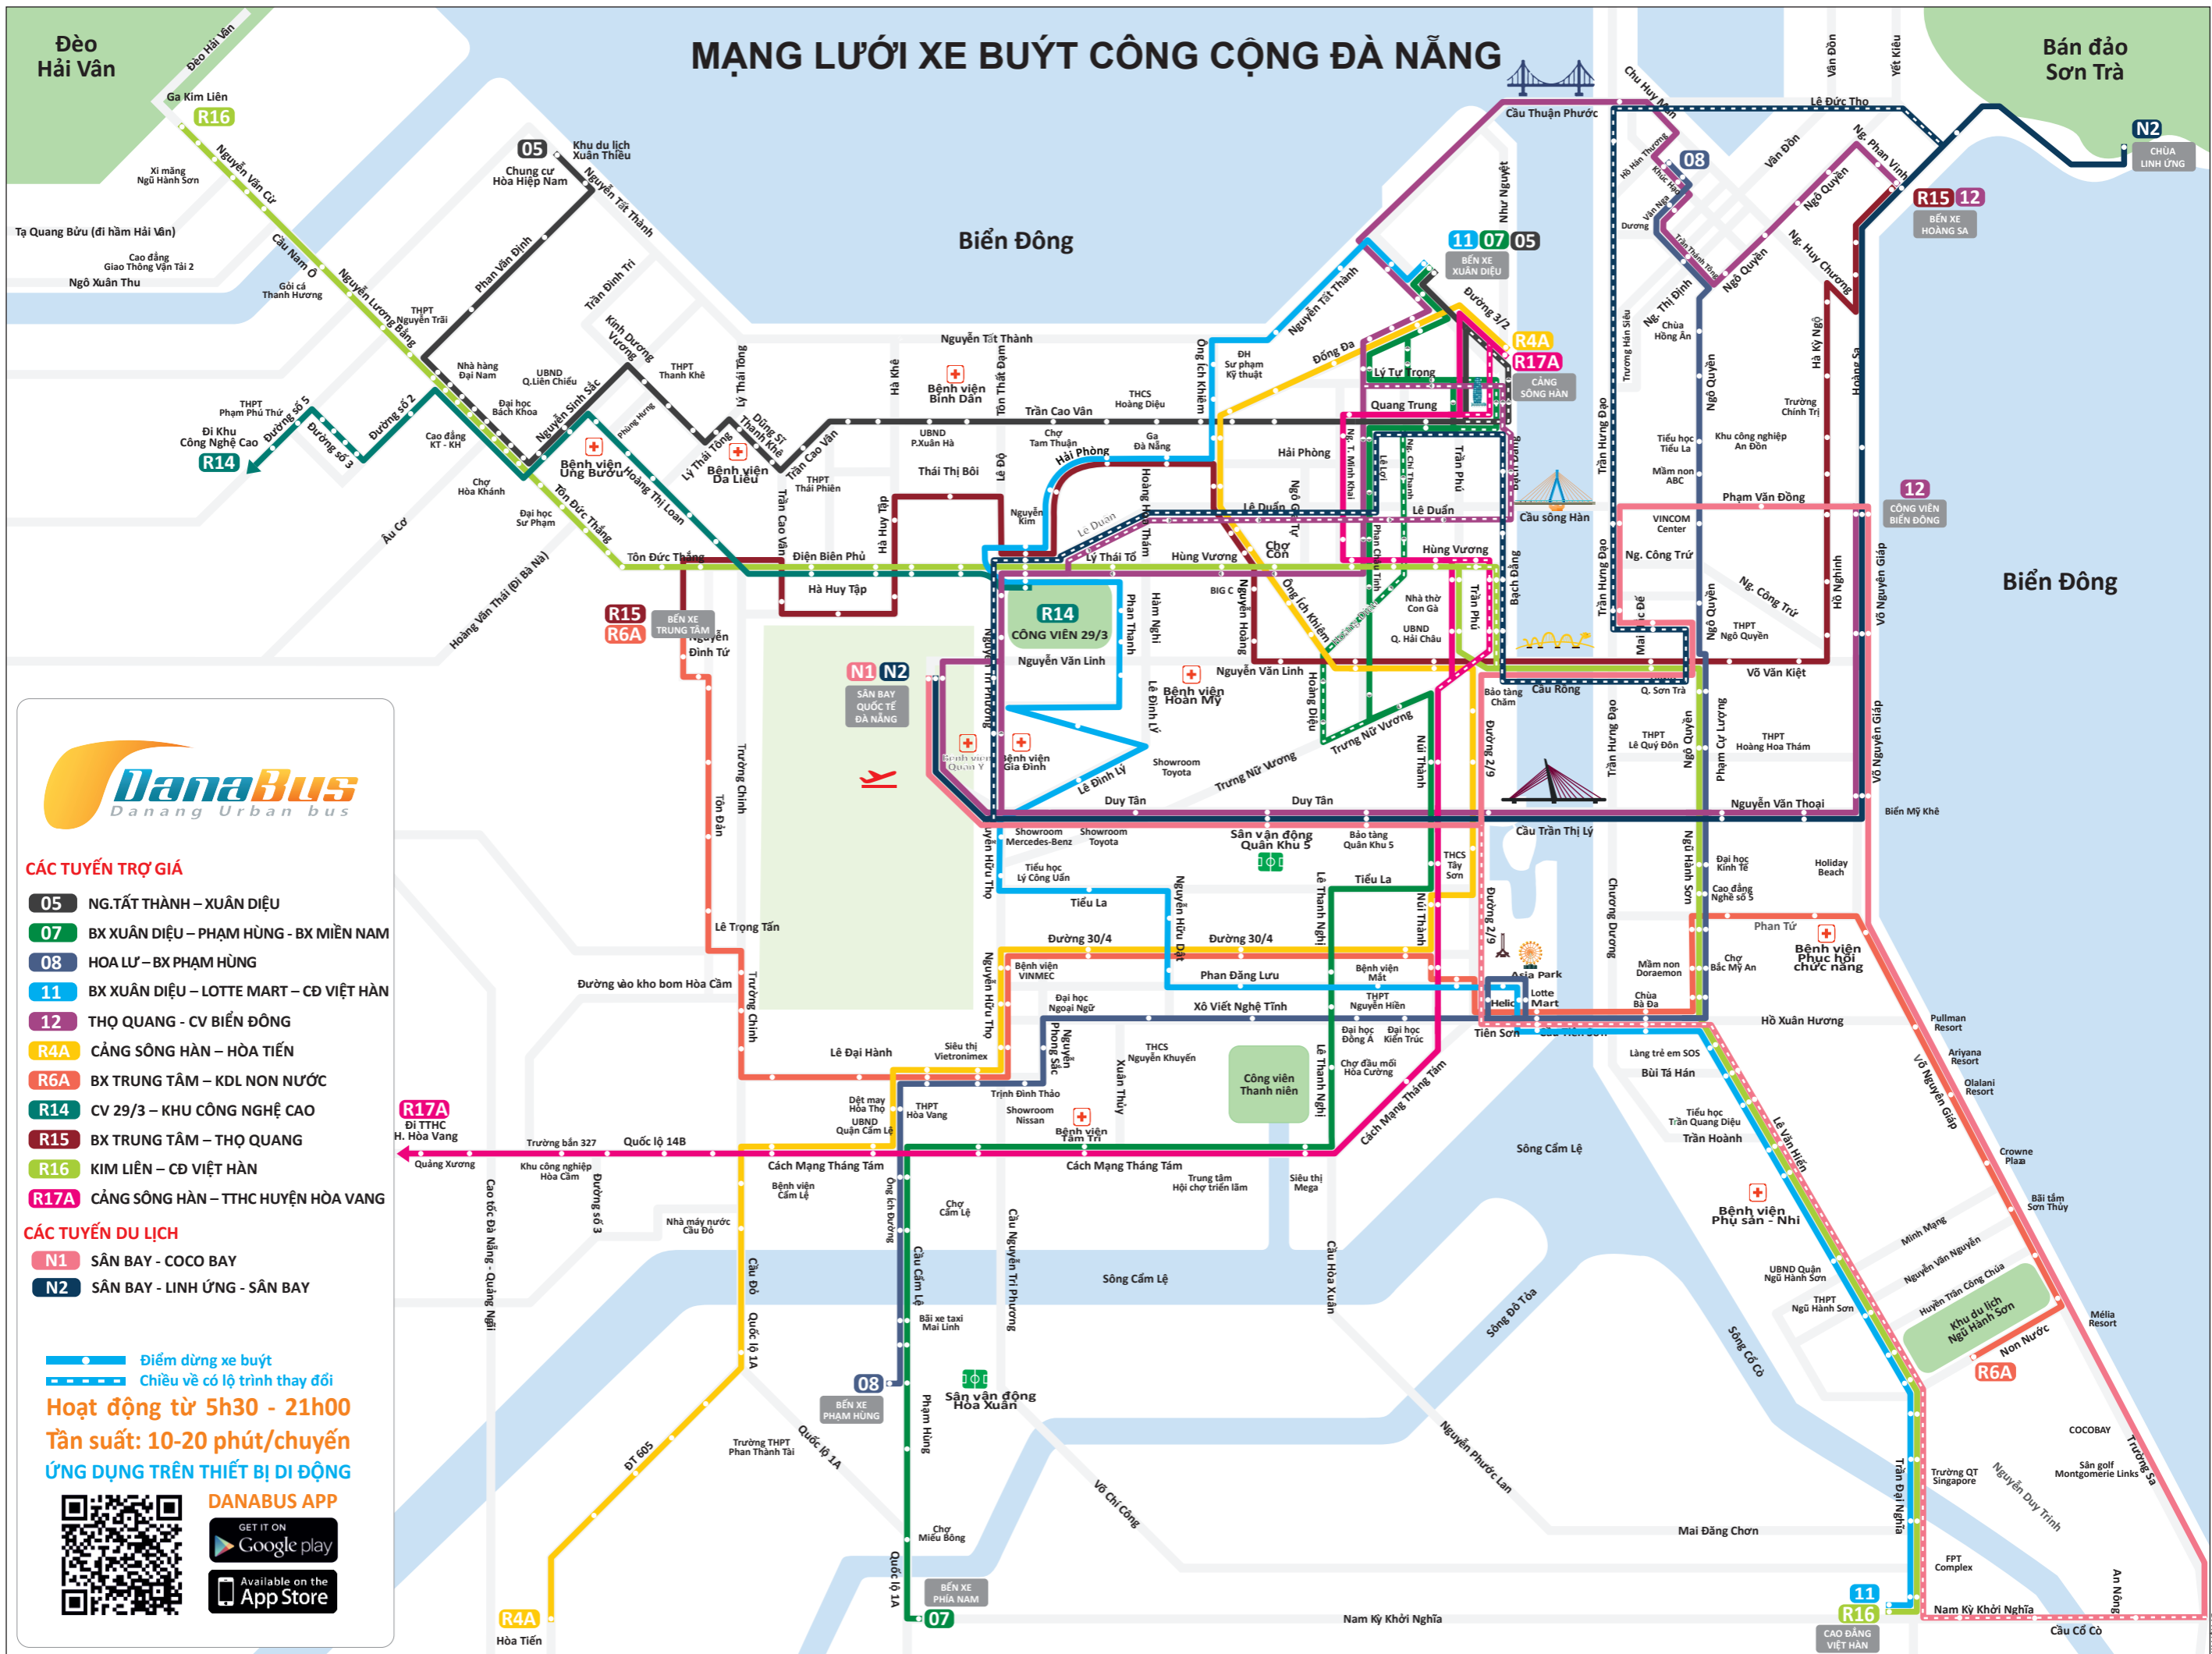

MẠNG LƯỚI XE BUÝT CÔNG CỘNG ĐÀ NẴNG

CÁC TUYẾN TRỢ GIÁ

- 05** NG. TẮT THÀNH – XUÂN DIỆU
- 07** BX XUÂN DIỆU – PHẠM HÙNG - BX MIỀN NAM
- 08** HOA LƯ – BX PHẠM HÙNG
- 11** BX XUÂN DIỆU – LOTTE MART – CĐ VIỆT HÀN
- 12** THỌ QUANG - CV BIỂN ĐÔNG
- R4A** CẢNG SÔNG HÀN – HÒA TIẾN
- R6A** BX TRUNG TÂM – KDL NON NƯỚC
- R14** CV 29/3 – KHU CÔNG NGHỆ CAO
- R15** BX TRUNG TÂM – THỌ QUANG
- R16** KIM LIÊN – CĐ VIỆT HÀN
- R17A** CẢNG SÔNG HÀN – TTTC HUYỆN HÒA VANG

CÁC TUYẾN DU LỊCH

- N1** SÂN BAY - COCO BAY
- N2** SÂN BAY - LINH ỨNG - SÂN BAY

Điểm dừng xe buýt
 Chiều về có lộ trình thay đổi
Hoạt động từ 5h30 - 21h00
Tần suất: 10-20 phút/chuyến
ỨNG DỤNG TRÊN THIẾT BỊ DI ĐỘNG

DANABUS APP
 GET IT ON **Google play**
 Available on the **App Store**